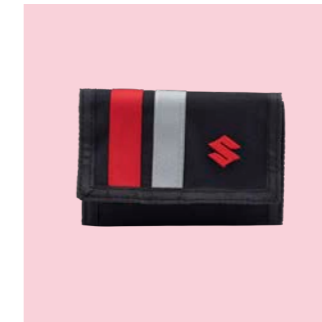

Team Black Geldbörse

Schwarze Geldbörse mit rotem SUZUKI Logo, aufgenähte Streifen, mit mehreren Fächern für Geld und Kreditkarten, Größe ca. 13 x 10 cm, Obermaterial 100 % Nylon, Futter 100 % Polyester.

Art.-Nr. 990F0-BKWLO-000