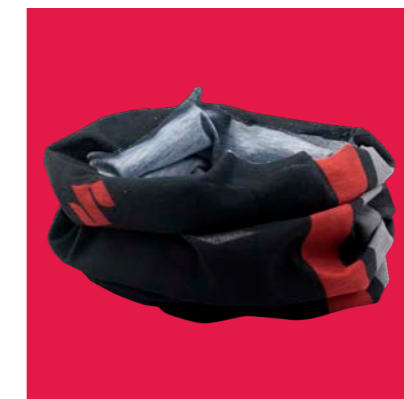

Team Black Schlauchtuch

Schwarzes Schlauchtuch mit rotem SUZUKI Logo, gedruckte Streifen, angenehmer Tragekomfort, 100 % Polyester.

Einheitsgröße

Art.-Nr. 990F0-BKNW0-000