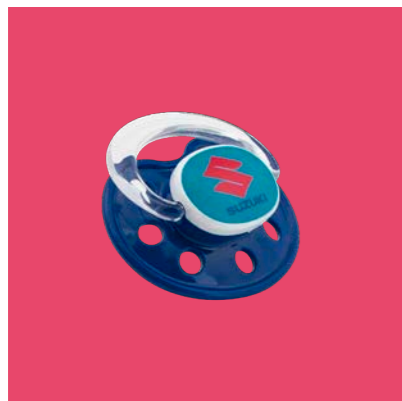

Schnuller

Blau-weißer Schnuller mit rotem SUZUKI Logo.

Einheitsgröße

Art.-Nr. 990F0-KBDM0-000